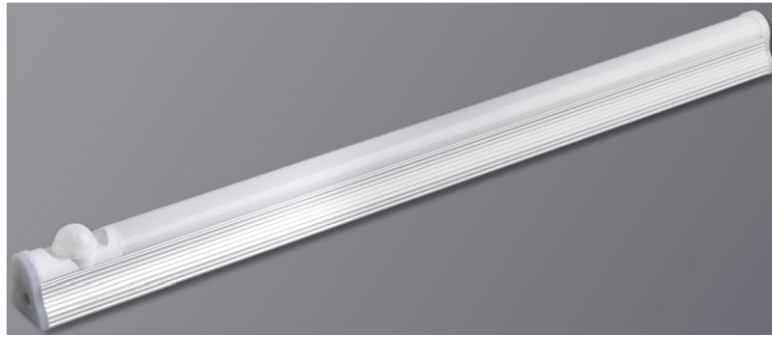

Puissance	Lumens	Dimensions(L / l / h)	Référence
7W	700	450*39*41mm	FEC-8L450-7WH
9W	900	600*39*41mm	FEC -8L600-9WH
13W	1300	900*39*41mm	FEC- 8L900-13WH
22W	2200	1200*39*41mm	FEC-8L1200-22WH
30W	3000	1500*39*41mm	FEC- 8L1500-30WH

Tous les luminaires sont livrés avec un détecteur PIR sensor intégrés des câbles d'alimentation et de liaison

Ttemporisation: 2 minutes.

Idéal pour couloirs, sous meuble haut de cuisine, armoires électriques, armoires de rangement, etc.