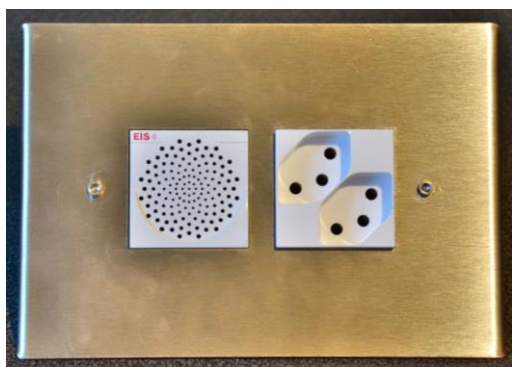

Sur un plan de cuisine traditionnel, les prises et interrupteurs sont parfois difficiles d'accès voire obstrués selon l'aménagement

Grâce au bloc design Cuisinox et son vaste choix de configurations, on l'ajoute et on le déplace facilement

Quelques exemples de configuration :

La prise double 230 V et un haut-parleur pour la radio FM

Une radio FM, une prise Internet et un interrupteur

Un chargeur USB, désormais indispensable pour votre portable

Support de base en inox	Dimensions (L / p)	Réf.	Prix.
2 x 2 modules	183 x 127 mm	M2IB	CHF
3 x 2 modules	233 x 127 mm	M1IB	CHF

Périphérique modulaire blanc	Visuel	Empl.	Réf.
Radio FM		2	FEC Radio Cuisinox
Alimentation 15V pour radio (peut être déporté)		2	FEC Alim Radio
Haut parleur pour radio FM, avec grille en plastique		2	FEC HP Cuisinox
*Prise RJ45		1	FEC RJ Cuisinox
*Interrupteur à bascule 0-1		1	FEC Interrupteur Cuisinox
*Prise chargeur portable (1h10 pour recharge à 80%)		1	FEC 1 USB Cuisinox
*Prise double chargeur portable (1h10 pour recharge à 80%)		2	FEC 2 USB Cuisinox
*Prise 2 x T13 blanche		2	FEC Prise Cuisinox

Périphérique déporté	Visuel	Taille	Réf.
Haut parleur déporté pour radio FM		Ø12,7 cm	FEC HP Déporté

***Produits livrables en couleur Magnésium sur demande.**