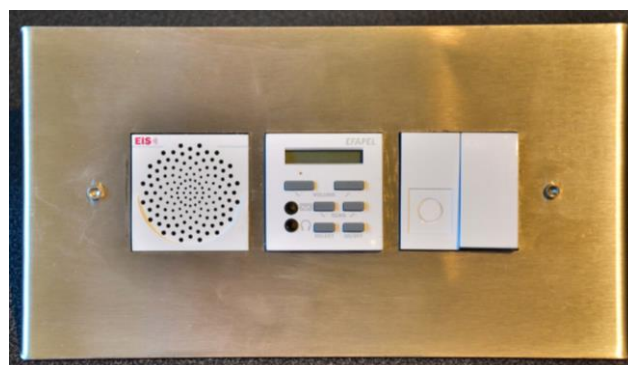

Sur un plan de cuisine traditionnel, les prises et interrupteurs sont parfois difficiles d'accès voire obstrués selon l'aménagement

Grâce au bloc design Cuisinox et son vaste choix de configurations, on l'ajoute et on le déplace facilement

Quelques exemples de configuration :

La prise double 230 V et un haut-parleur pour la radio FM

Une radio FM, une prise Internet et un interrupteur

Un chargeur USB, désormais indispensable pour votre portable

Support de base en inox	Dimensions (L / p)	Réf.	Prix.
2 x 2 modules	183 x 127 mm	M2IB	CHF
3 x 2 modules	233 x 127 mm	M1IB	CHF

Périphérique modulaire blanc	Visuel	Empl.	Réf.
Radio FM		2	FEC Radio Cuisinox
Alimentation 15V pour radio (peut être déporté)		2	FEC Alim Radio
Haut parleur pour radio FM, avec grille en plastique		2	FEC HP Cuisinox
*Prise RJ45		1	FEC RJ Cuisinox
*Interrupteur à bascule 0-1		1	FEC Interrupteur Cuisinox
*Prise chargeur portable (1h10 pour recharge à 80%)		1	FEC 1 USB Cuisinox
*Prise double chargeur portable (1h10 pour recharge à 80%)		2	FEC 2 USB Cuisinox
*Prise 2 x T13 blanche		2	FEC Prise Cuisinox